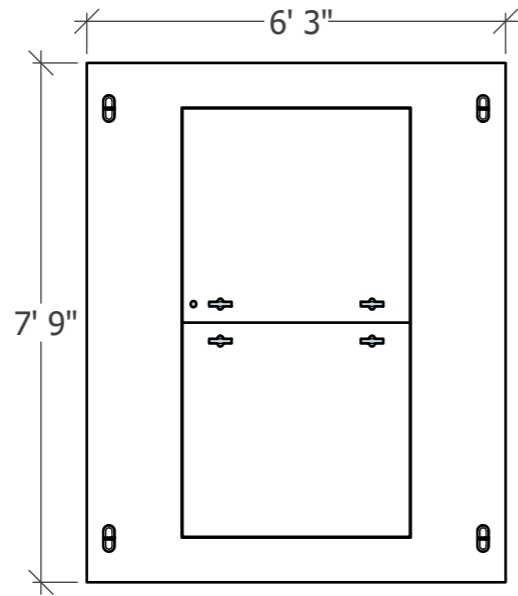

675 WA - 3x6 CENTERED

TOP

FRONT

SIDE

1111 NE 11th St.
Redmond OR, 97756
541-923-3272

675 WA -3X6 HATCH
CENTERED