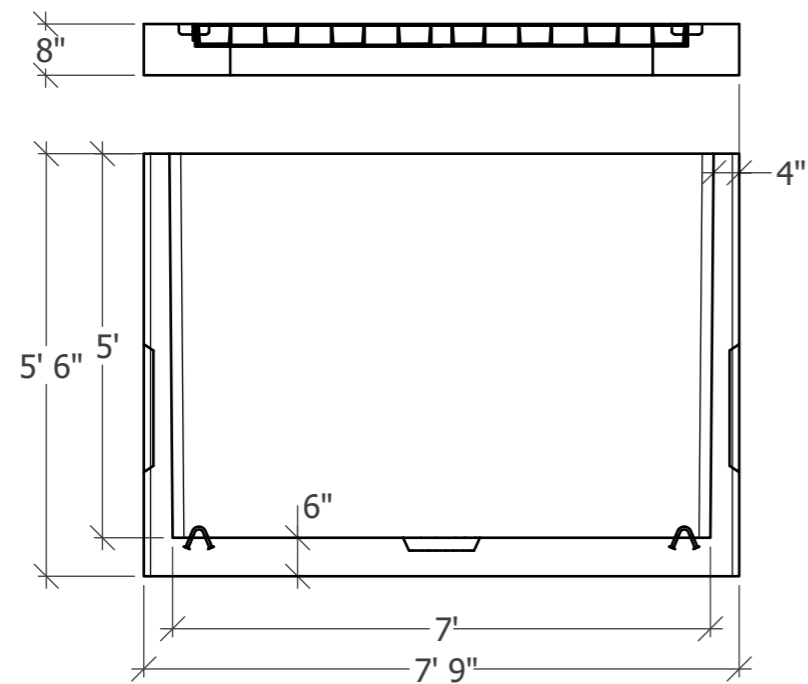

675 WA - 3x6 CENTERED

TOP

FRONT

SIDE

1111 NE 11th St.
Redmond OR, 97756
541-923-3272

675 WA -3X6 HATCH
CENTERED