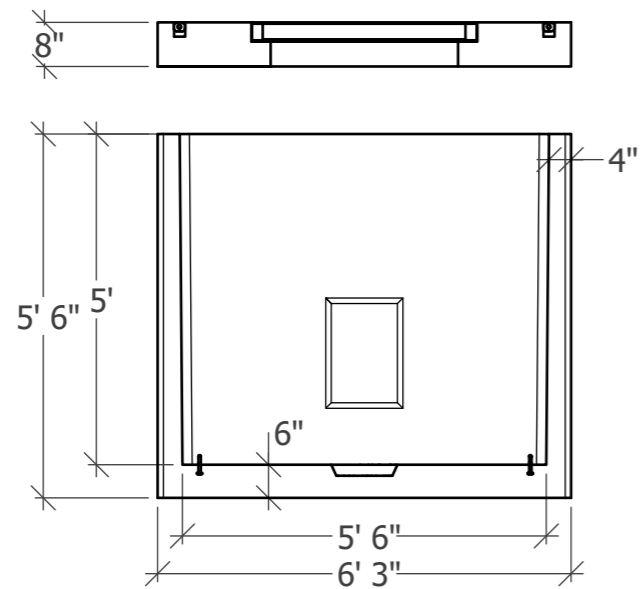

675 WA - 3x6 CENTERED

TOP

FRONT

SIDE

1111 NE 11th St.
Redmond OR, 97756
541-923-3272

675 WA -3X6 HATCH
CENTERED