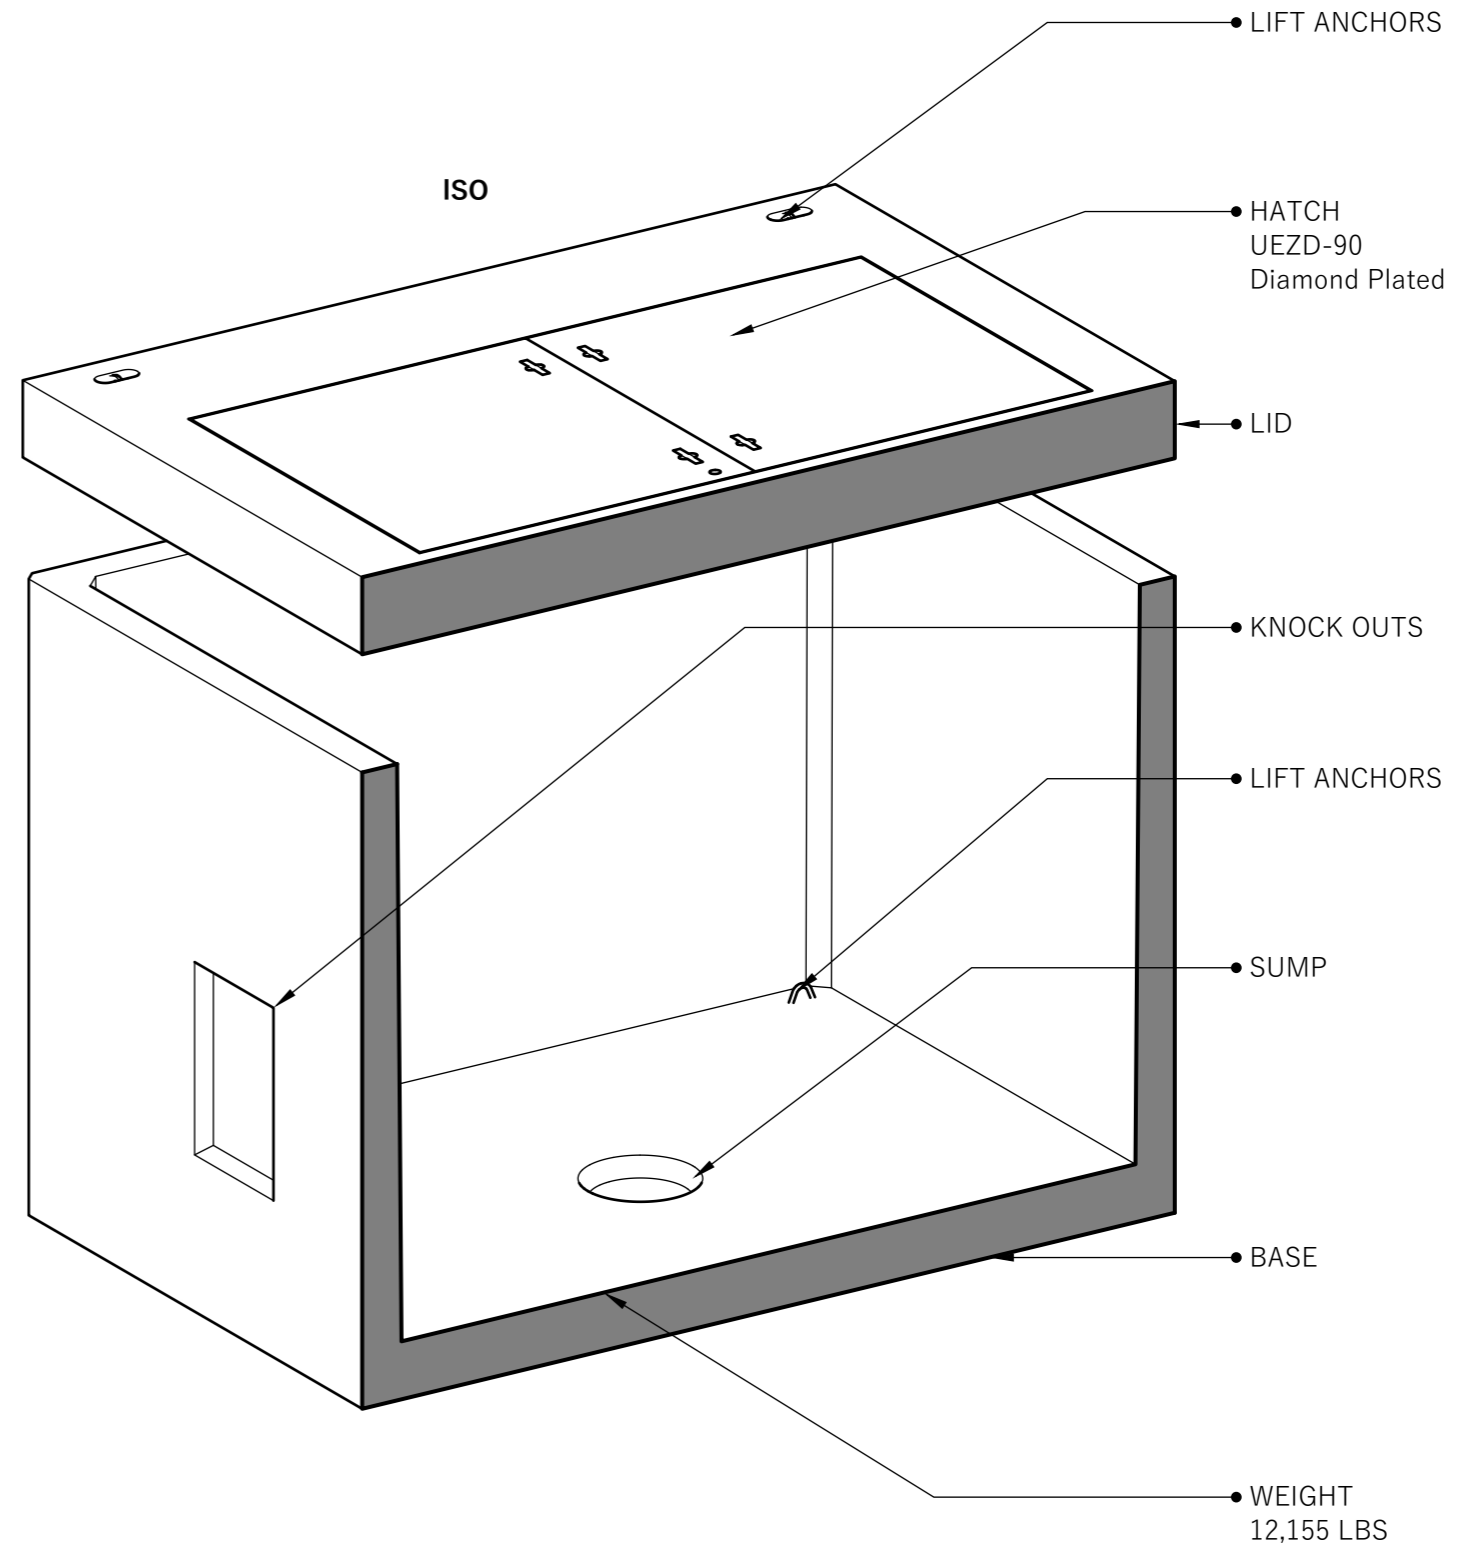

675 WA - 3x6 CENTERED

TOP

FRONT

SIDE

1111 NE 11th St.
Redmond OR, 97756
541-923-3272

675 WA -3X6 HATCH
CENTERED