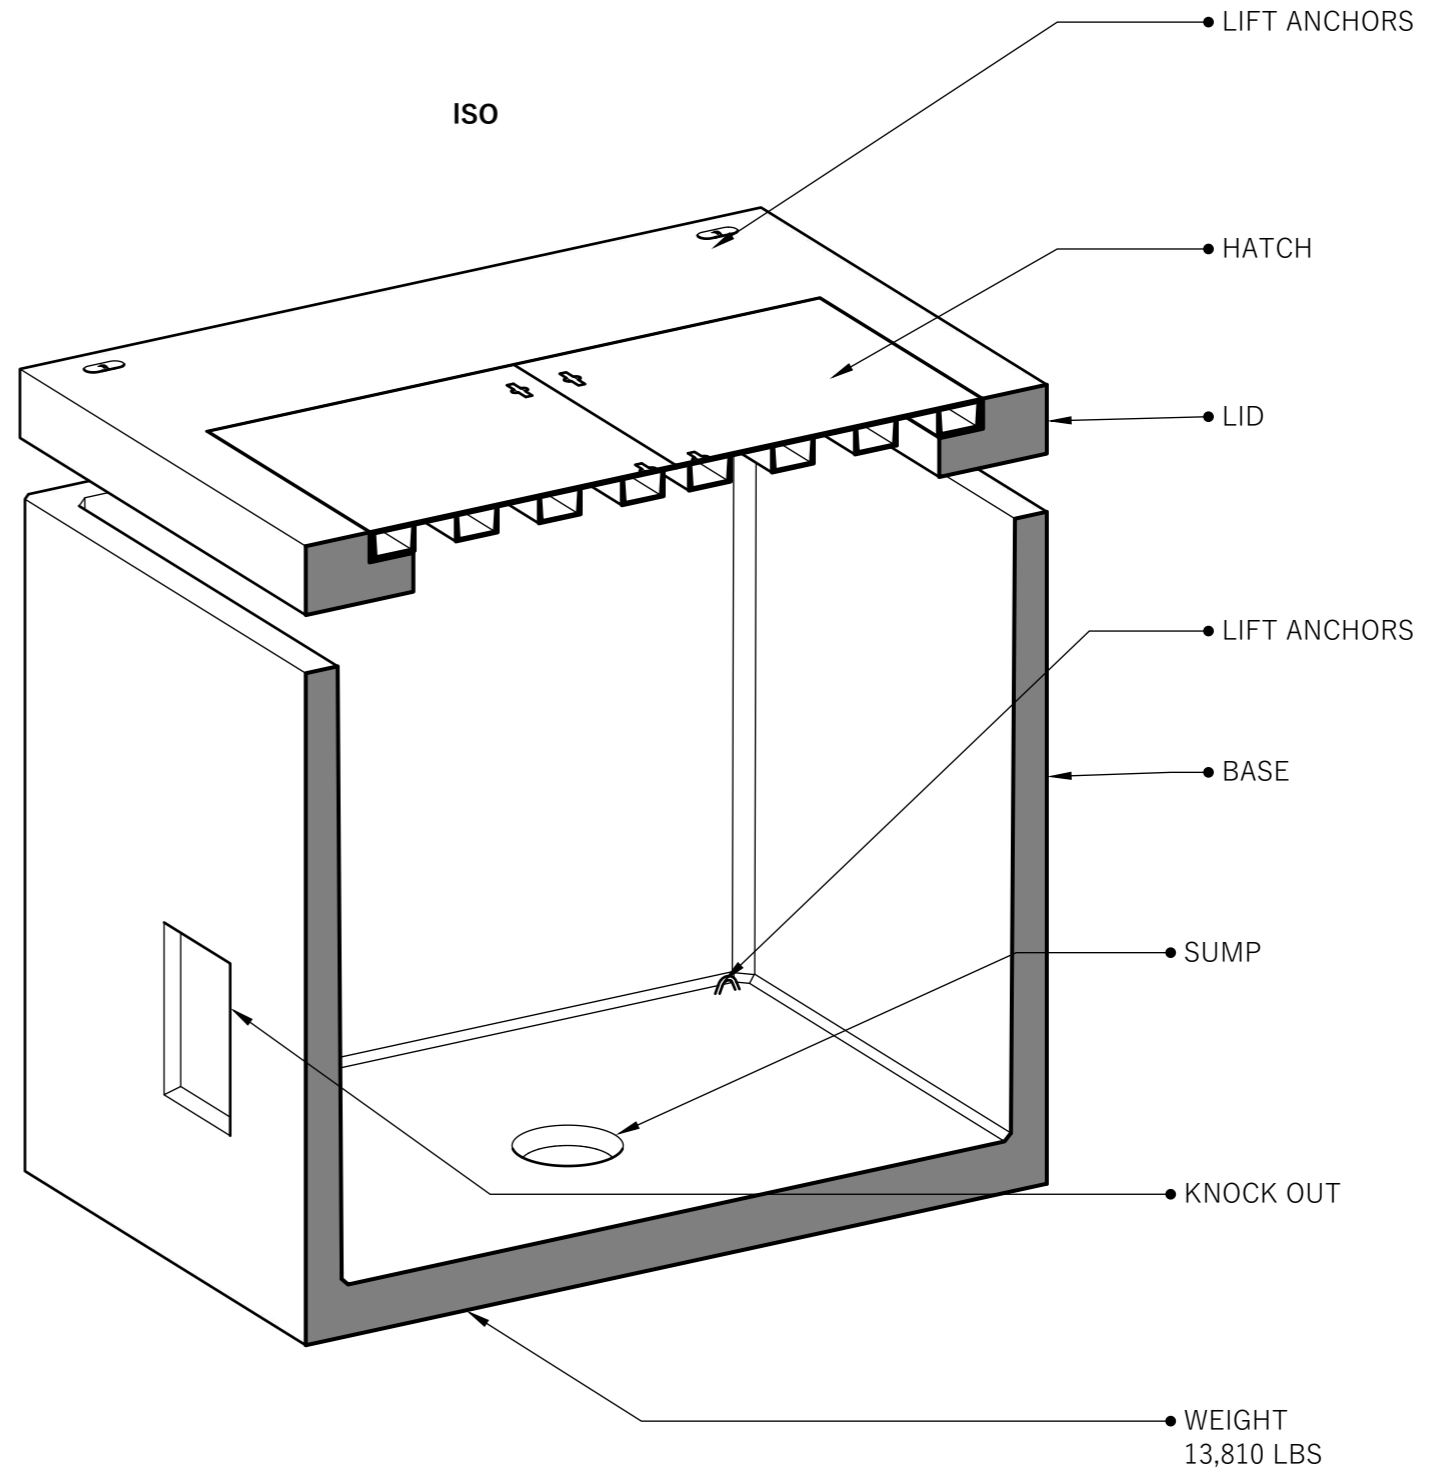

676 WA - 3x6 Hatch

TOP

FRONT

SIDE

ISO

1111 NE 11th St.
Redmond OR, 97756
541-923-3272