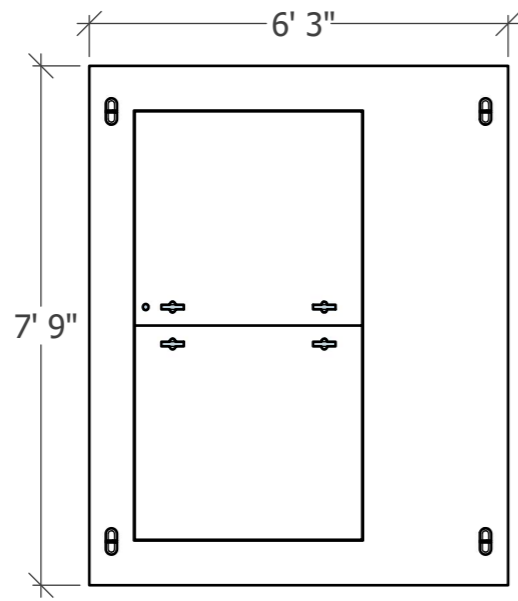

676 WA - 3x6 Hatch

TOP

FRONT

SIDE

ISO

1111 NE 11th St.
Redmond OR, 97756
541-923-3272