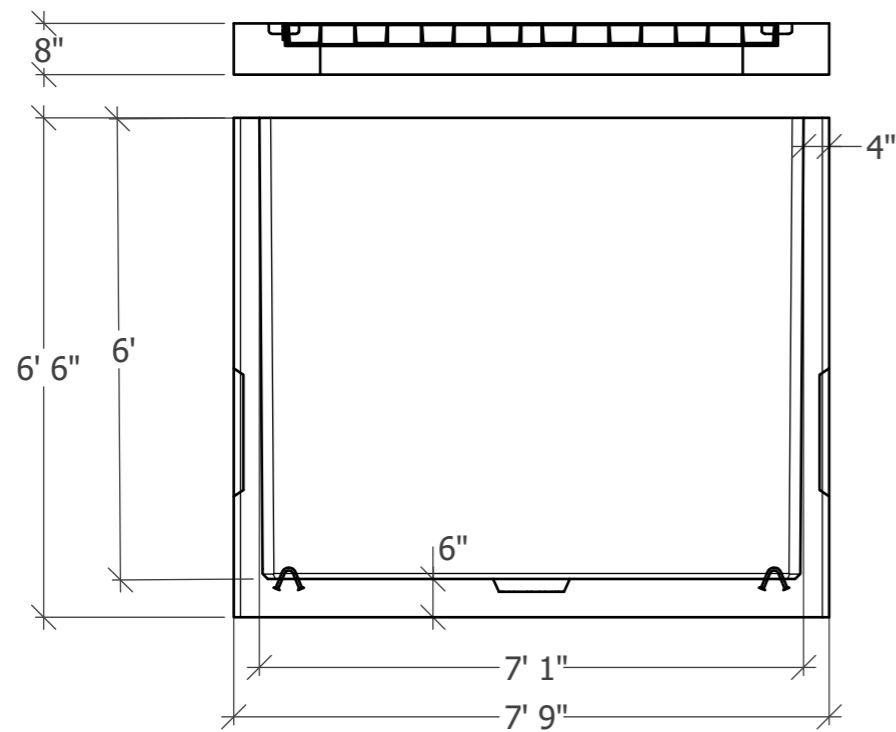

676 WA - 3x6 Hatch

TOP

FRONT

SIDE

ISO

1111 NE 11th St.
Redmond OR, 97756
541-923-3272