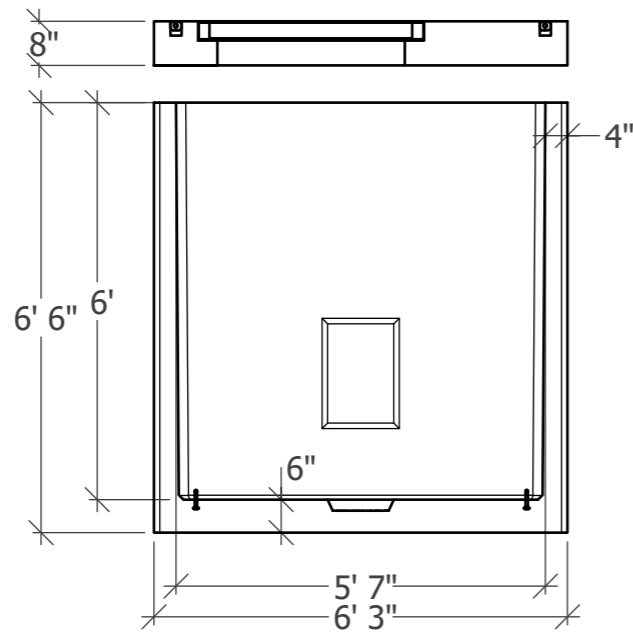

676 WA - 3x6 Hatch

TOP

FRONT

SIDE

ISO

1111 NE 11th St.
Redmond OR, 97756
541-923-3272