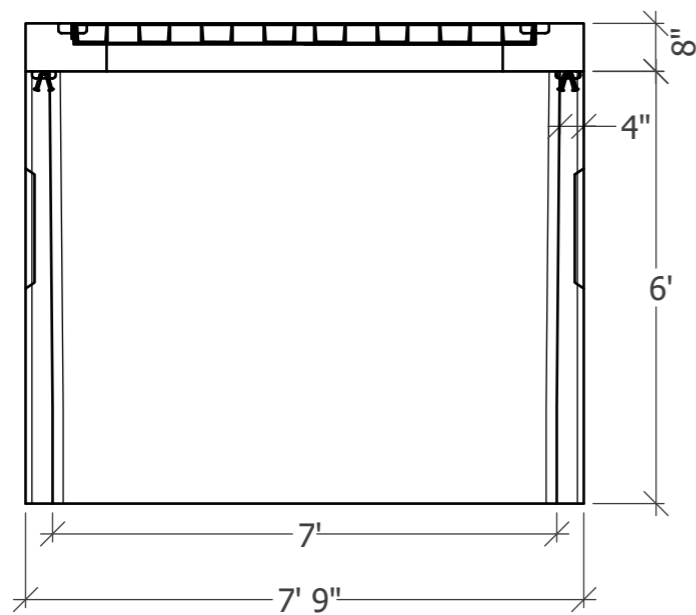

# 676 WA - 3x6 Hatch OPEN BOTTOM

TOP

FRONT

SIDE

AA VUEW

LIFT ANCHORS  
(4) TOTAL

1111 NE 11th St.  
Redmond OR, 97756  
541-923-3272