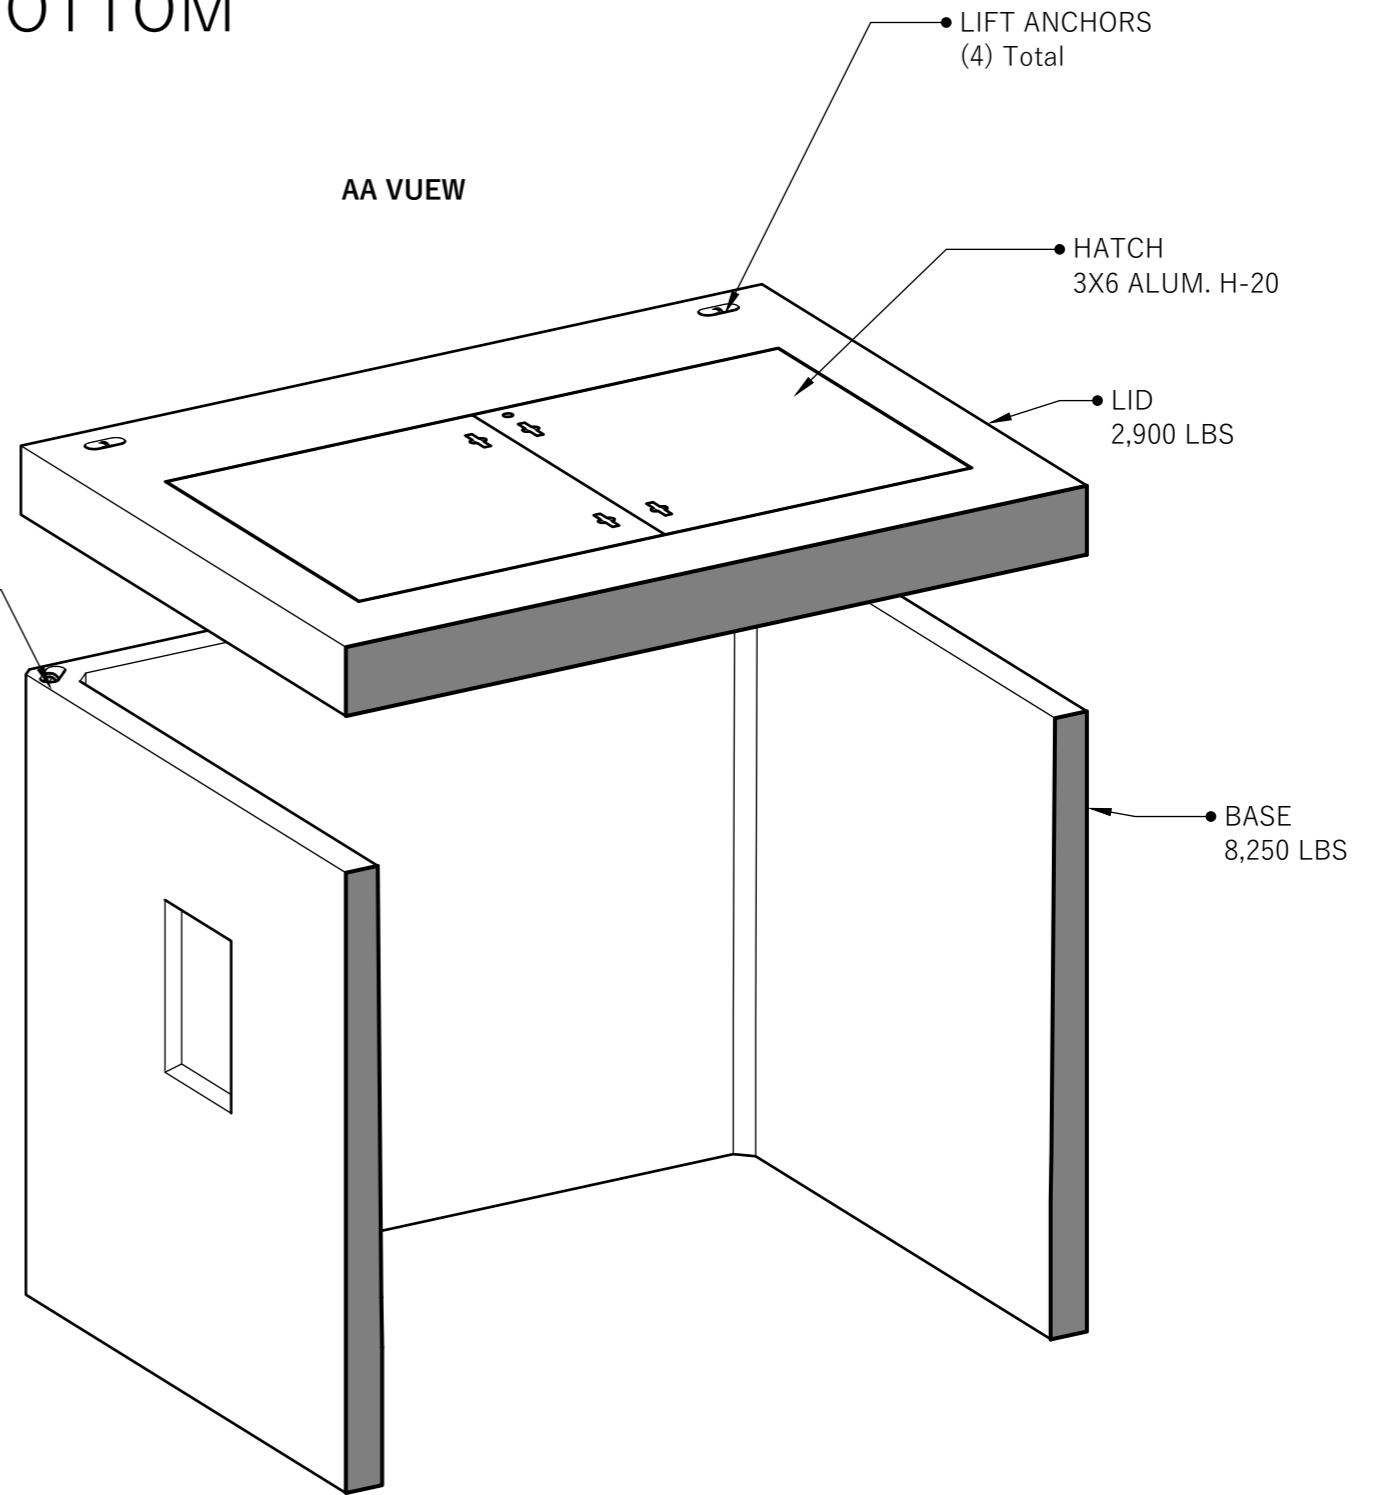

# 676 WA - 3x6 Hatch OPEN BOTTOM

TOP

FRONT

SIDE

AA VUEW

LIFT ANCHORS  
(4) TOTAL

1111 NE 11th St.  
Redmond OR, 97756  
541-923-3272