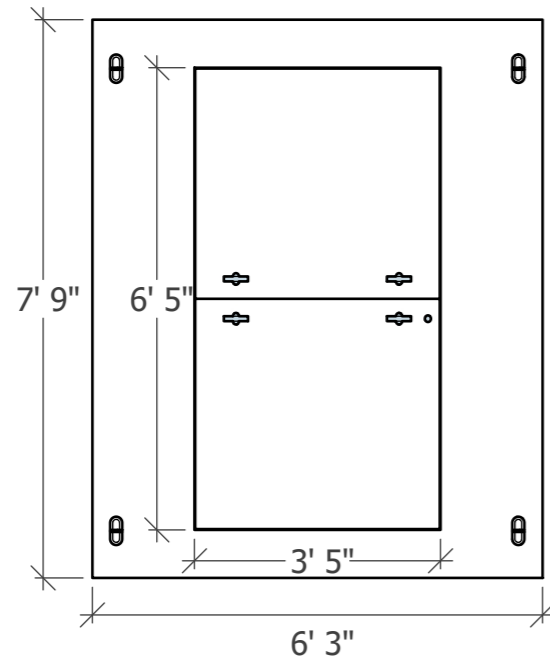

# 676 WA - 3x6 Hatch OPEN BOTTOM

TOP

FRONT

SIDE

AA VUEW

LIFT ANCHORS  
(4) TOTAL

1111 NE 11th St.  
Redmond OR, 97756  
541-923-3272