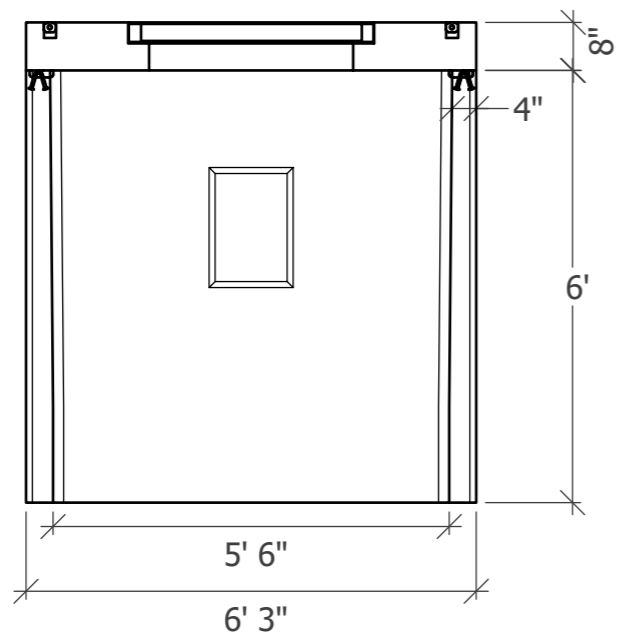

# 676 WA - 3x6 Hatch OPEN BOTTOM

TOP

FRONT

SIDE

AA VUEW

LIFT ANCHORS  
(4) TOTAL

1111 NE 11th St.  
Redmond OR, 97756  
541-923-3272