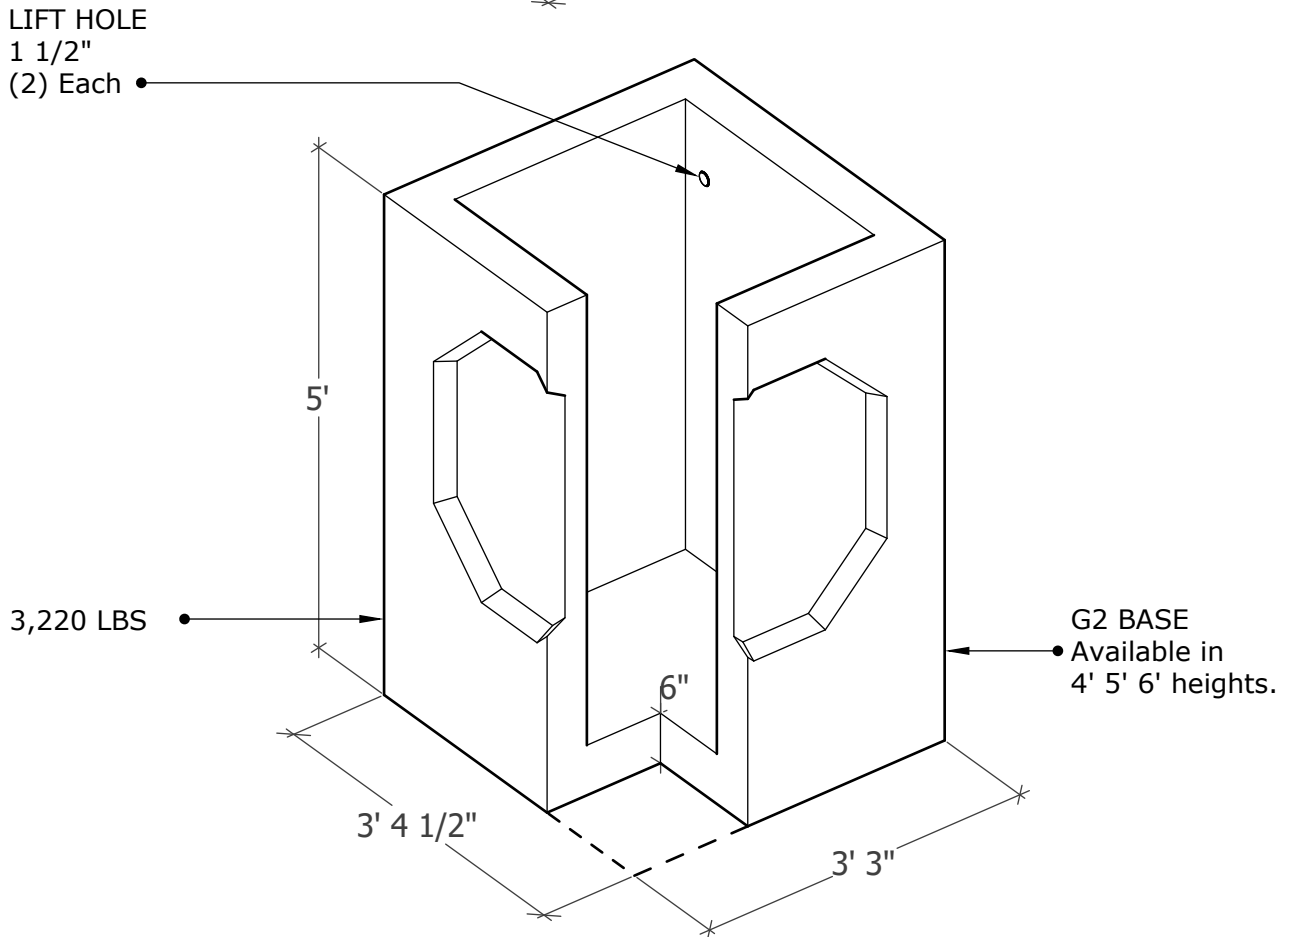

DITCH INLET

1111 NE 11th St.
 Redmond OR, 97756
 541-923-3272

DITCH INLET - 5'