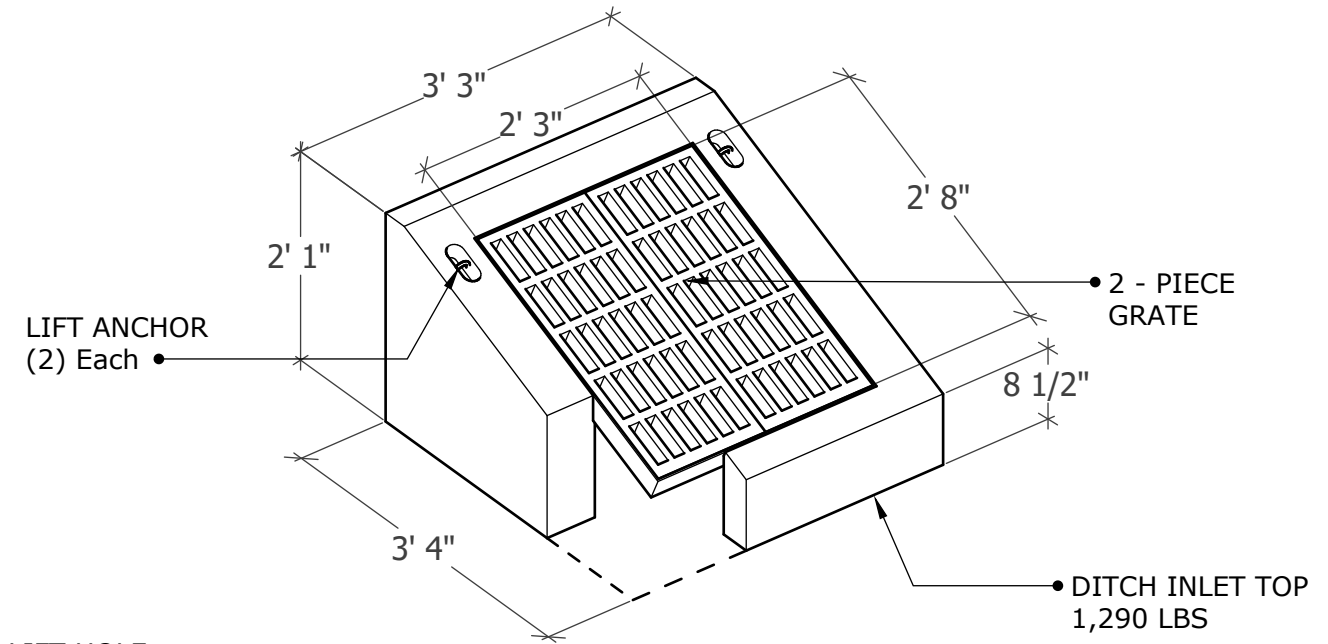

DITCH INLET

1111 NE 11th St.
 Redmond OR, 97756
 541-923-3272

DITCH INLET - 5'